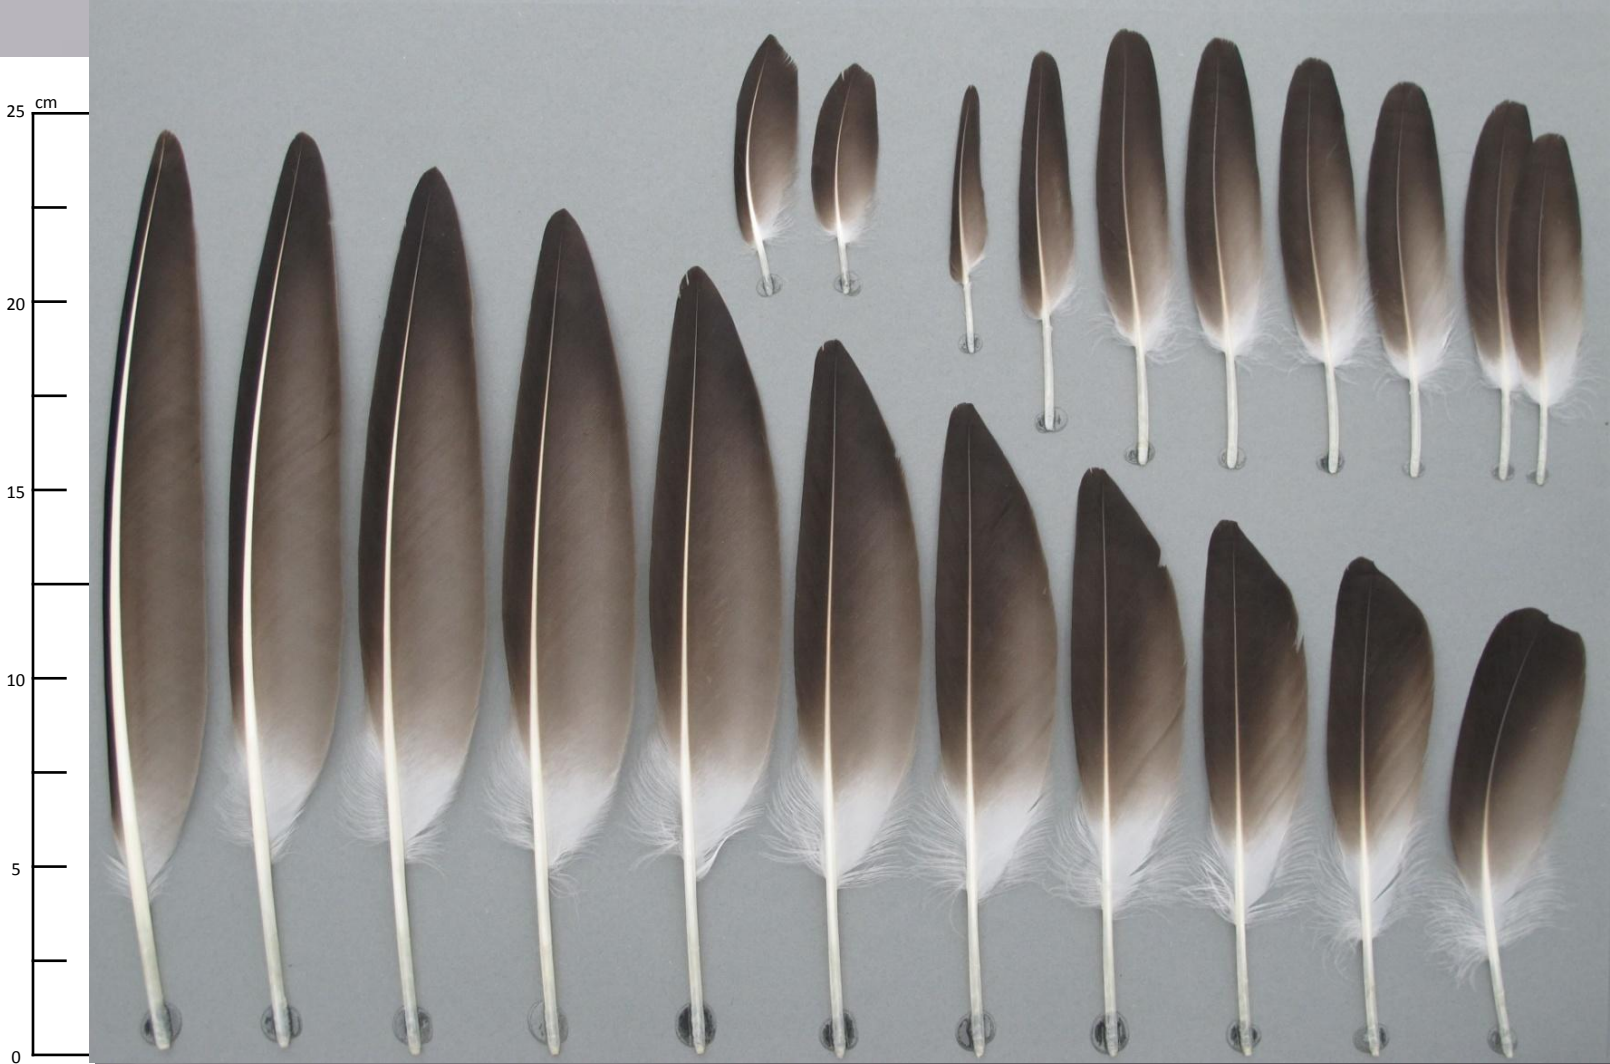

Schmarotzerraubmöwe

Stercorarius parasiticus

ad. dunkler Färbungstyp

H10 - H1

A1

Schmarotzerraubmöwe

Stercorarius parasiticus

ad. dunkler Färbungstyp