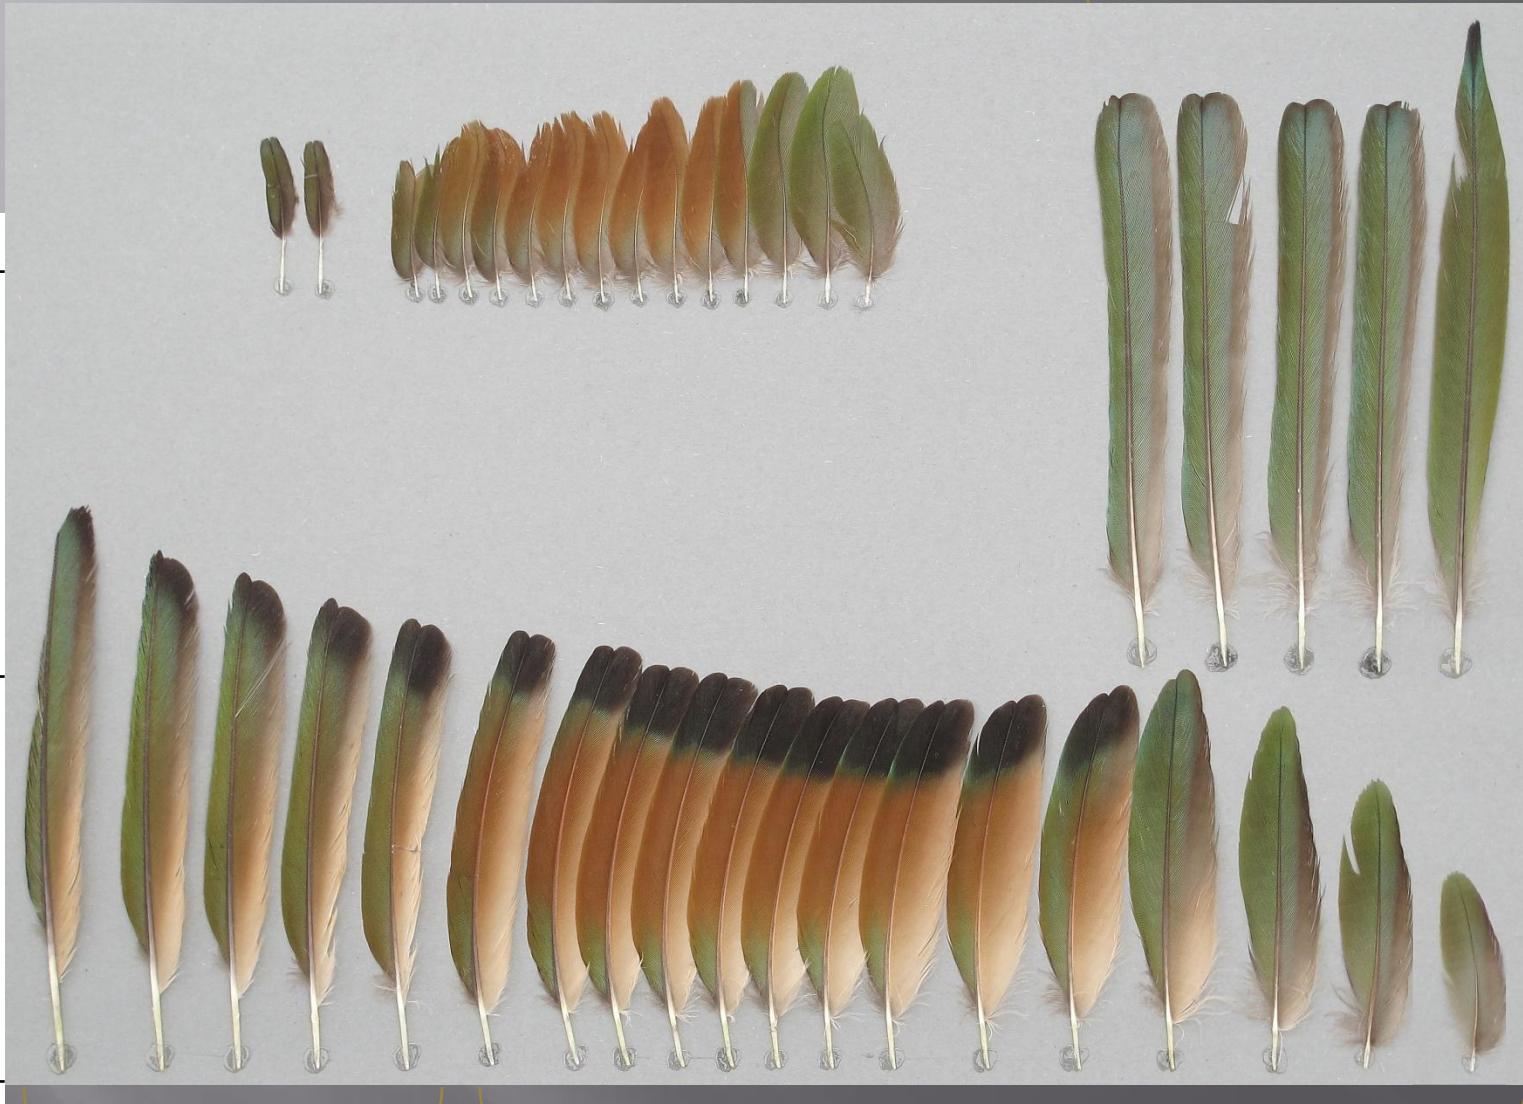

Bienenfresser

Merops apiaster

ad.

S5 – S1

15
cm

10

5

0

H5 – H1

A1 – A14