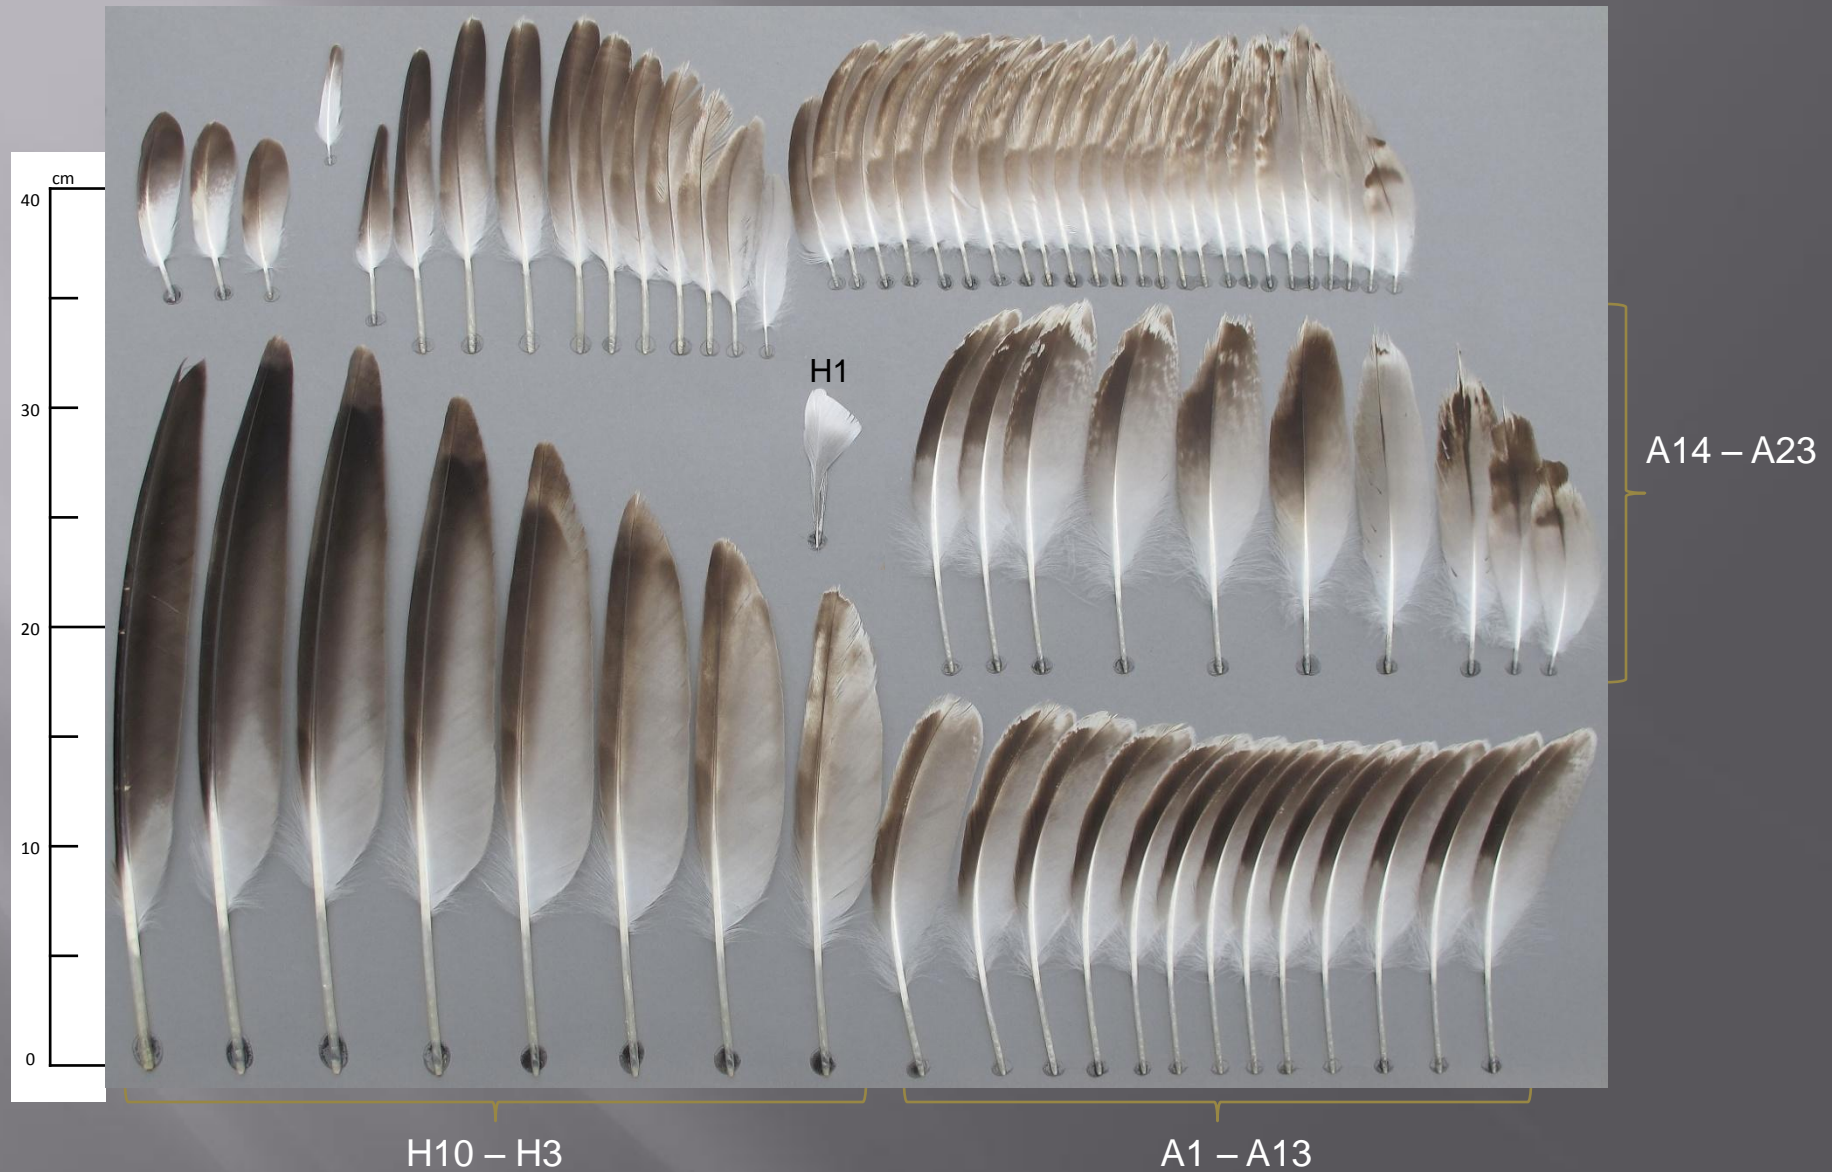

Mittelmeermöwe *Larus michahellis* 3.KJ (2. Kleid) Mai

Mittelmeermöwe

Larus michahellis

3.KJ (2. Kleid) Mai

S6 – S1