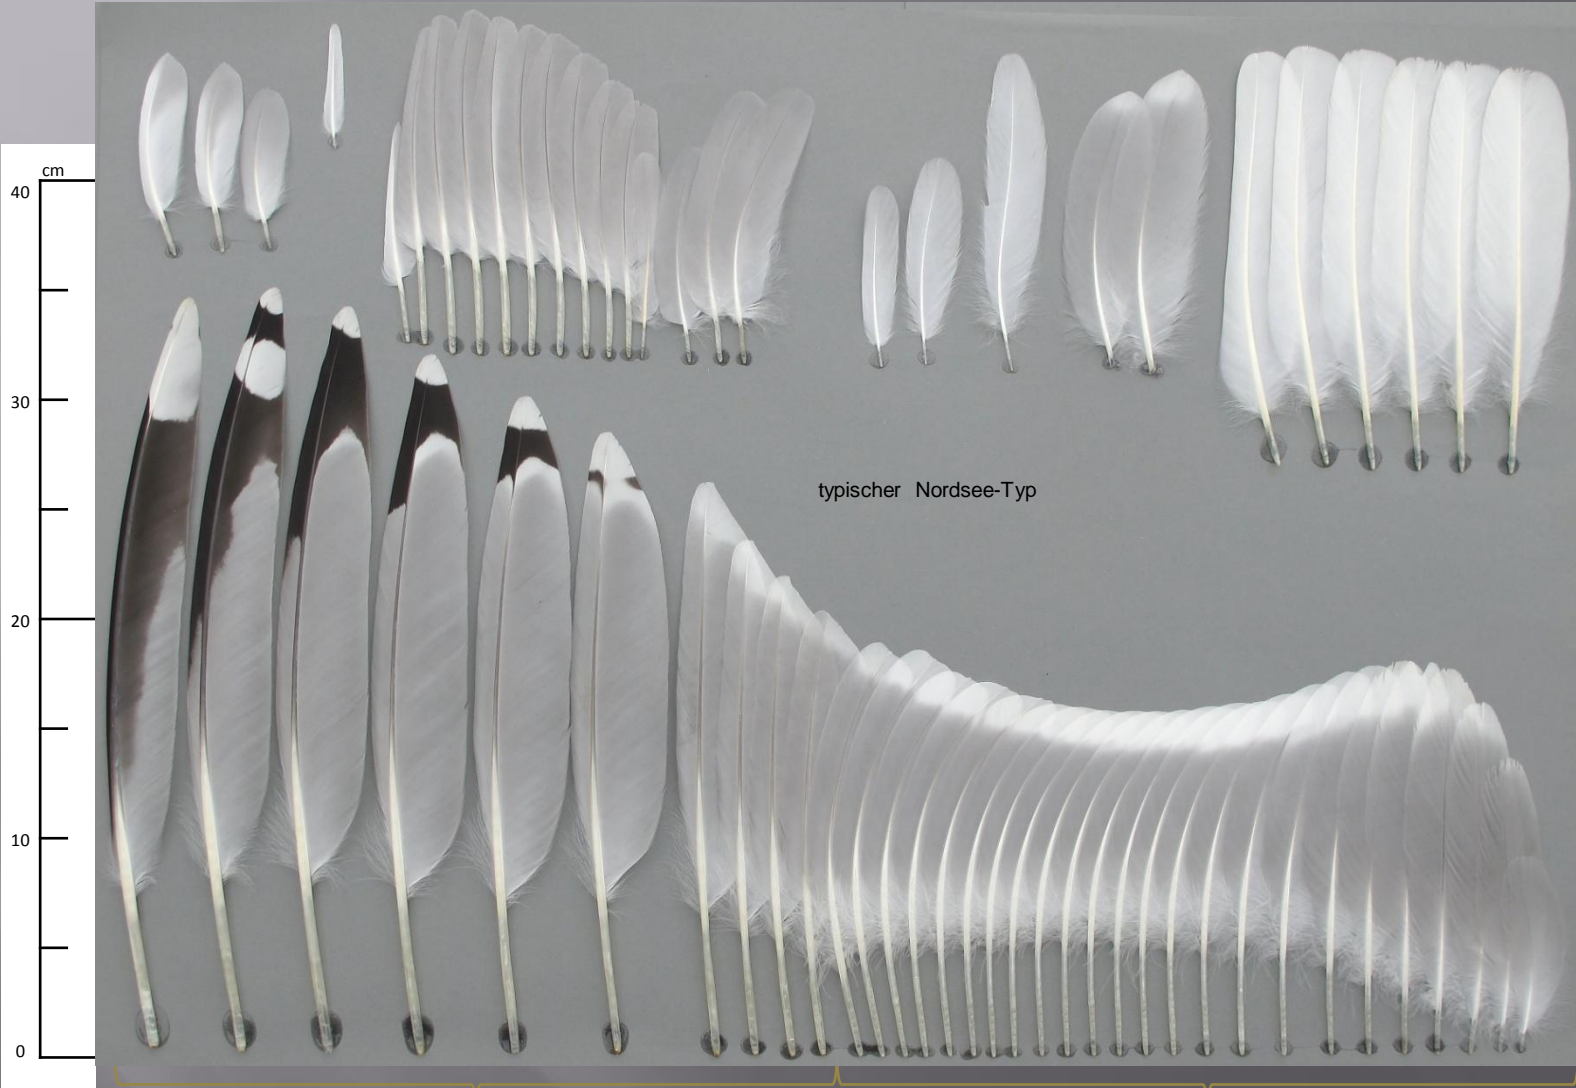

Silbermöwe *Larus argentatus* ad. Jun.

S6 – S1

typischer Nordsee-Typ

H10 – H1

A1 – A24