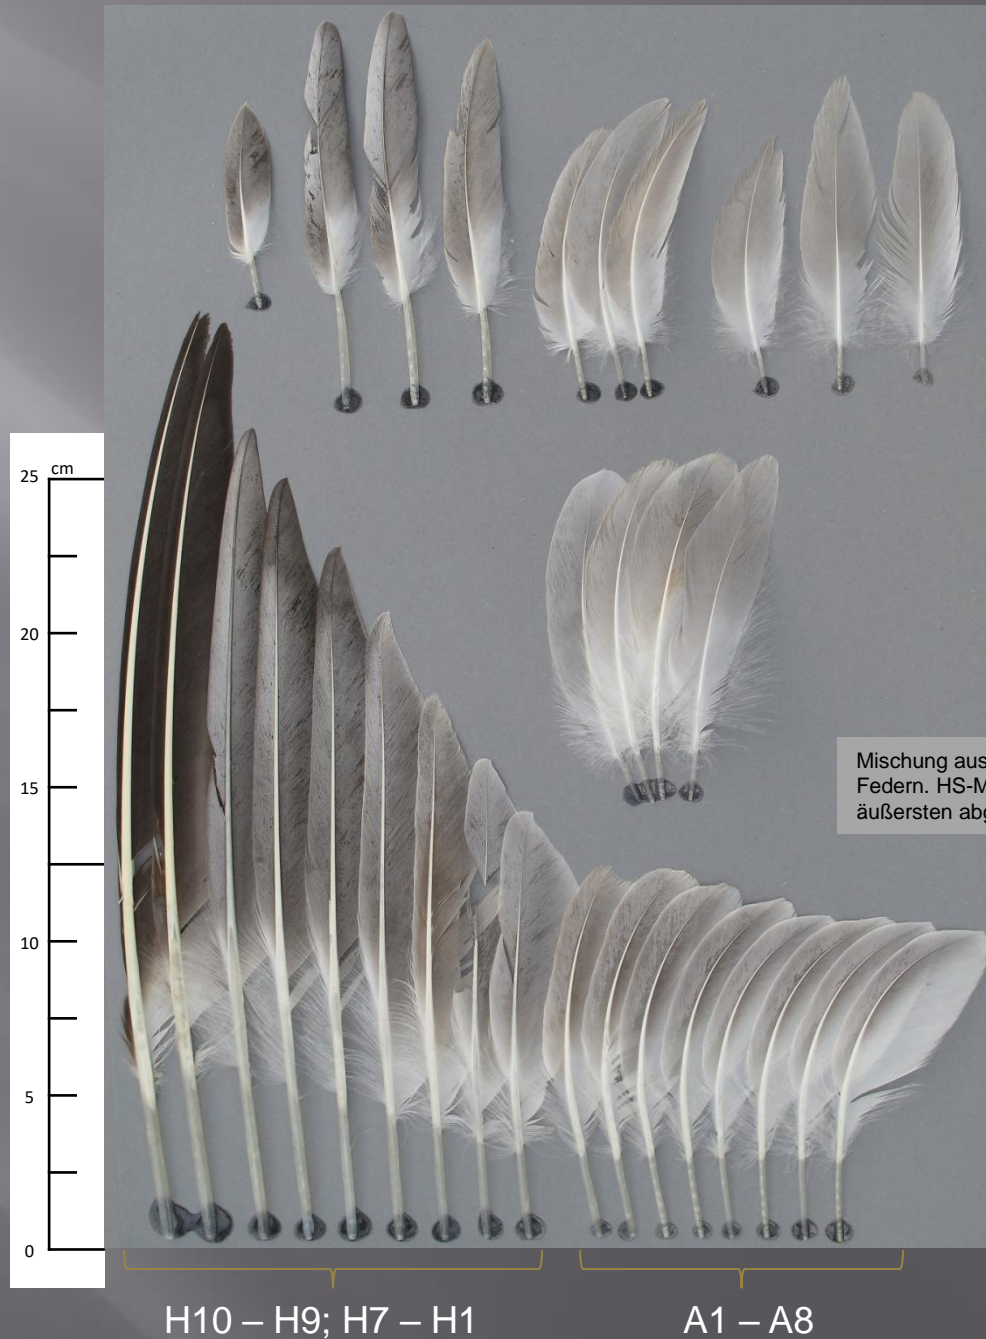

Raubseeschwalbe

Hydroprogne caspia

2.KJ Apr.

Raubseeschwalbe

Hydroprogne caspia

2.KJ Apr.

Mischung aus Jugendkleid und neuen Federn.
S bereits alle erneuert.