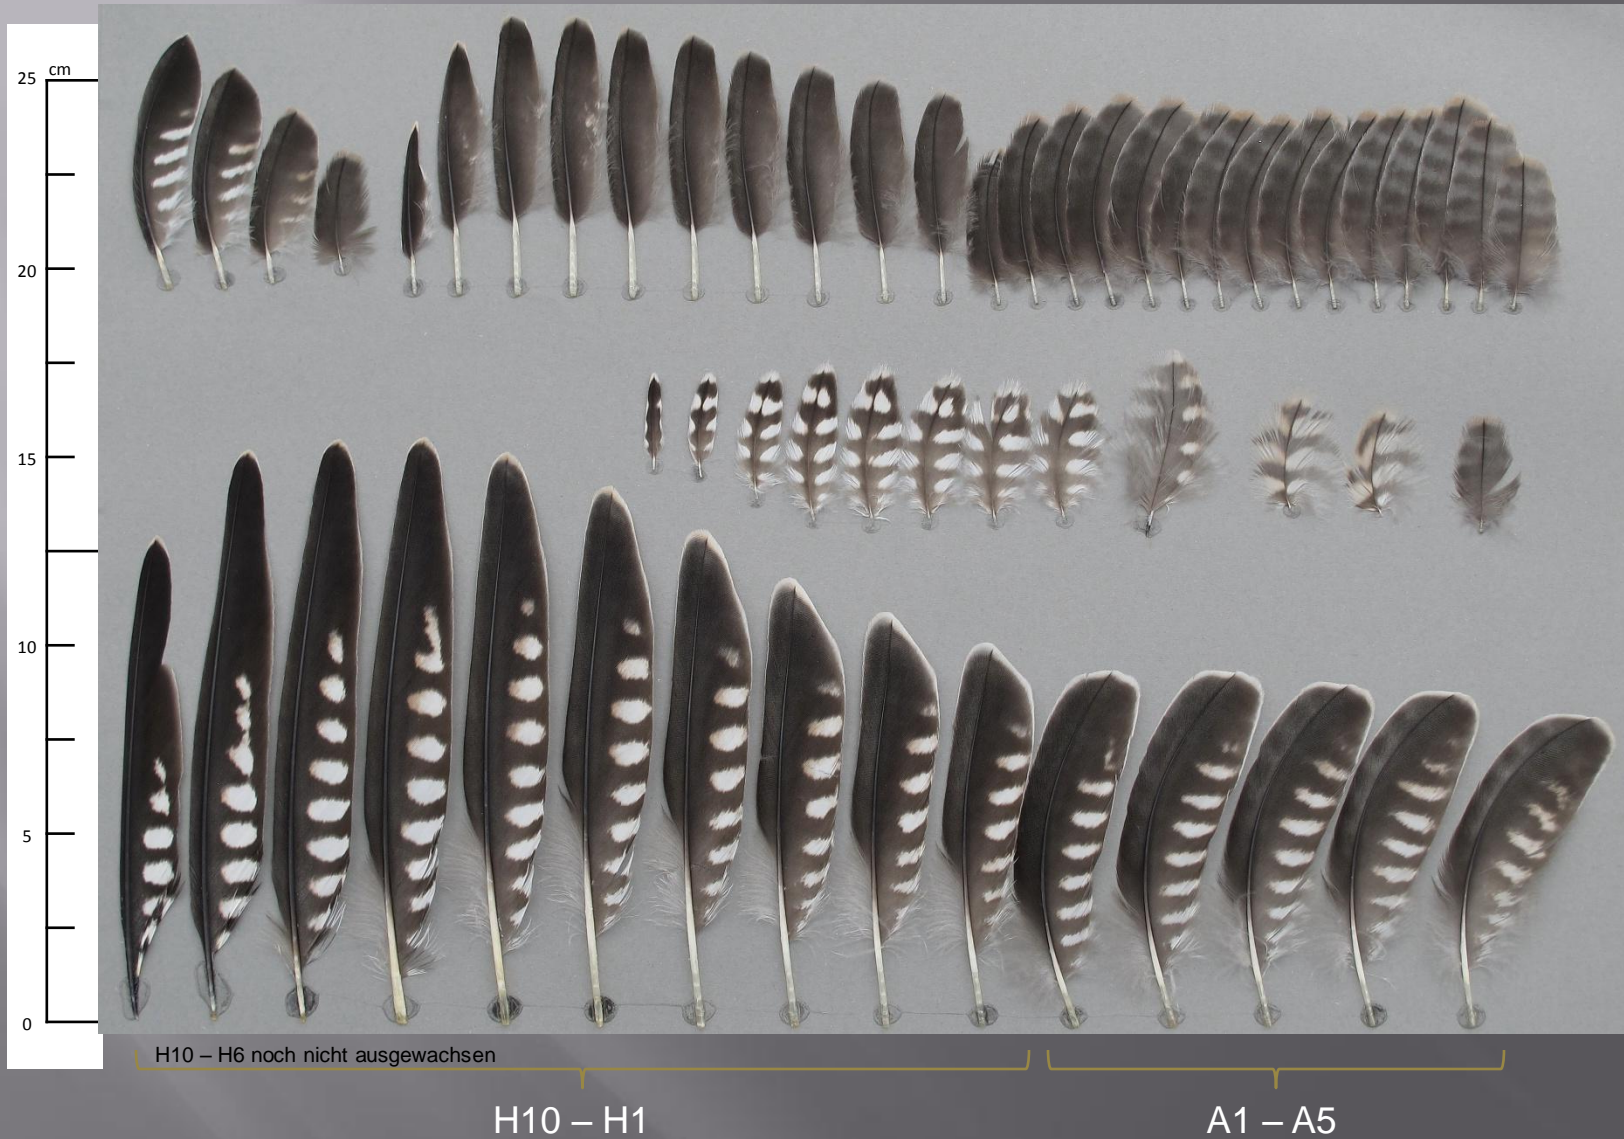

Rotfußfalke *Falco vespertinus* M 1. KJ Aug.

Baumfalke

Falco vespertinus

M 1. KJ Aug.

S6 - S1

25 cm
20
15
10
5
0

A6 - A13