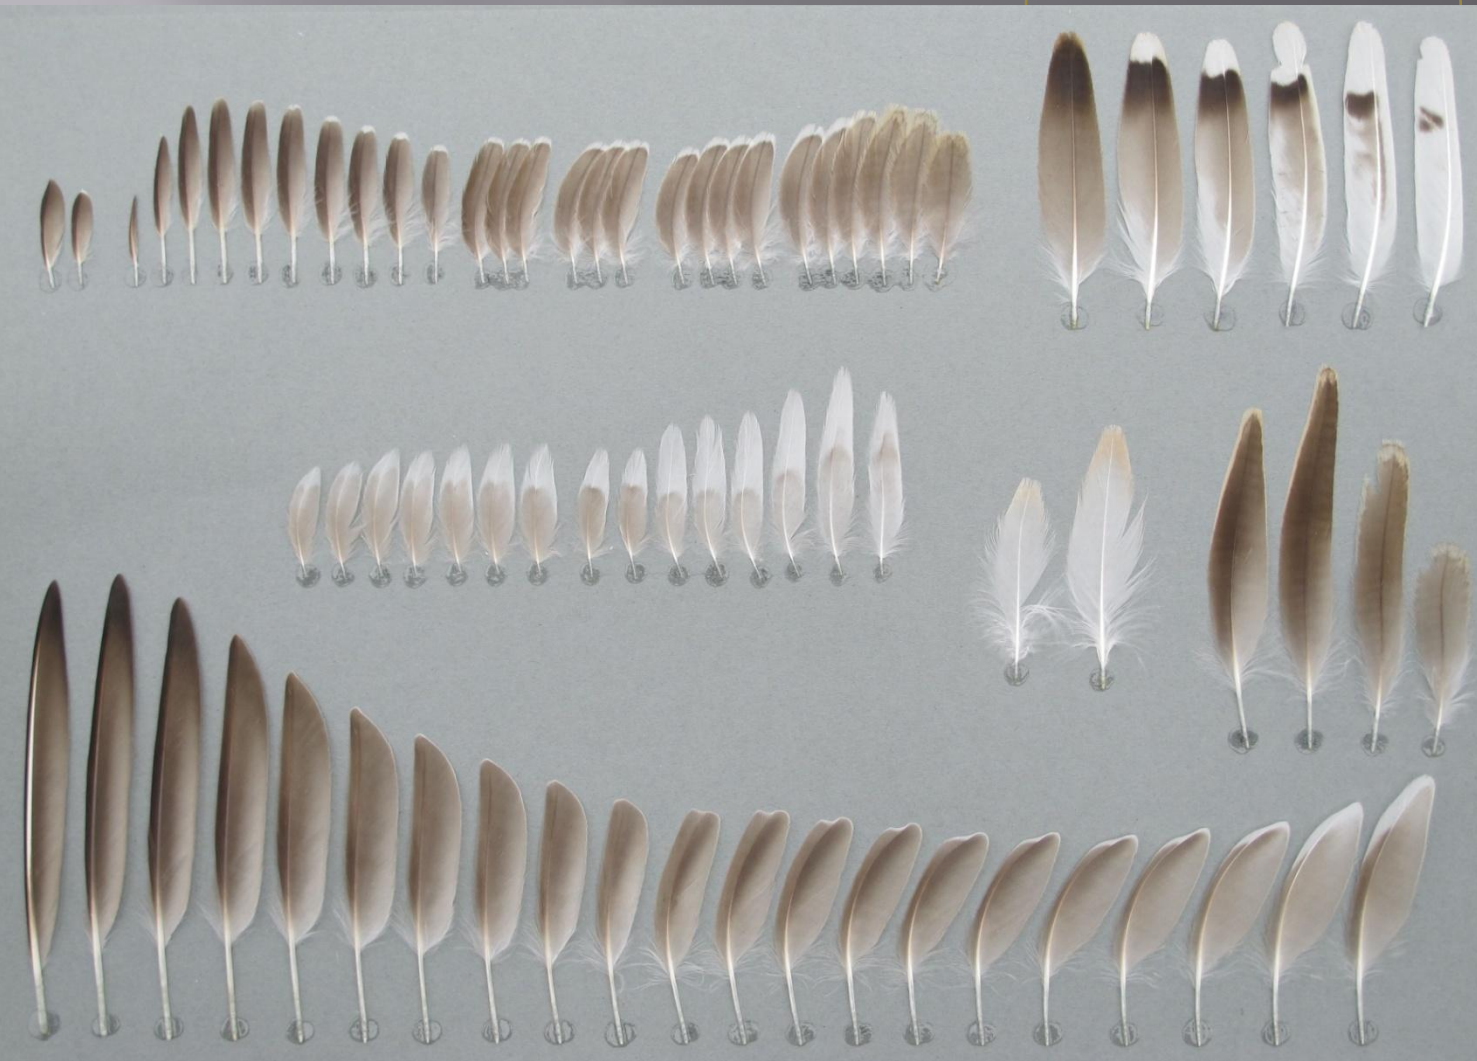

Flussregenpfeifer *Charadrius dubius* 1. KJ Sep.

S1 – S6

A12 – A15

H10 – H1

A1 – A11